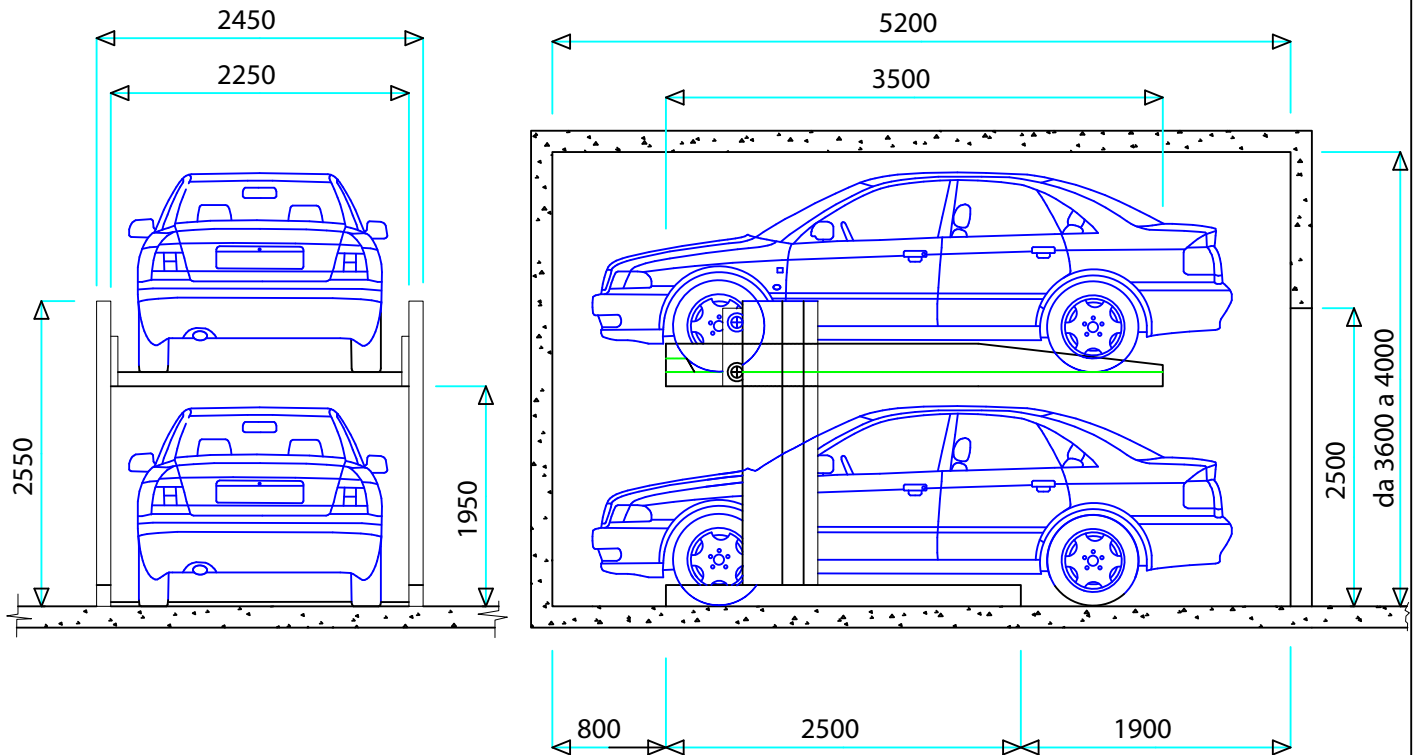

DOPPIO PARCHEGGIO

DUO BOX PARALLELO / PSAL

SINGOLO PARCHEGGIO

Magyarországi forgalmazó:
COMP-SAFE Kft.
2800 Tatabánya, Sárberki üzletsor

Telefon/fax: +36 (34) 317-773 Mobil: +36 (20) 941-2474

DESCRIZIONE

PARCHEGGIO DUO BOX PARALLELO

MODELLO : PSAL

N° DISEGNO

MBM 75/A

REVIS.

CLIENTE