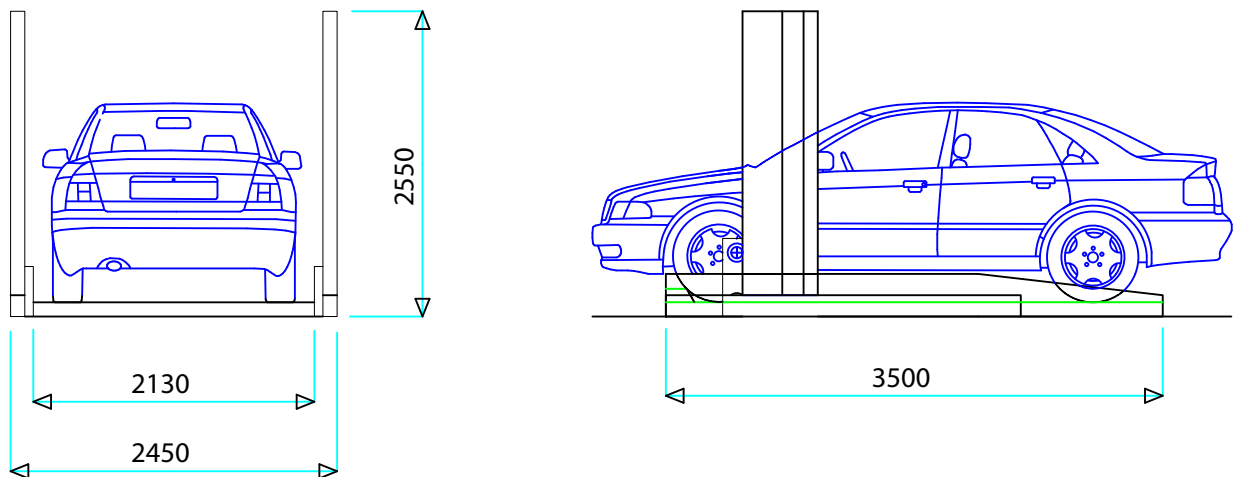

DOPPIO PARCHEGGIO

DUO BOX PARALLELO / PSAL

SINGOLO PARCHEGGIO

Magyarországi forgalmazó:
COMP-SAFE Kft.
2800 Tatabánya, Sárberki üzletsor

Telefon/fax: +36 (34) 317-773 Mobil: +36 (20) 941-2474

DESCRIZIONE

PARCHEGGIO DUO BOX PARALLELO

MODELLO : PSAL

N° DISEGNO

MBM 75/A

REVIS.

CLIENTE