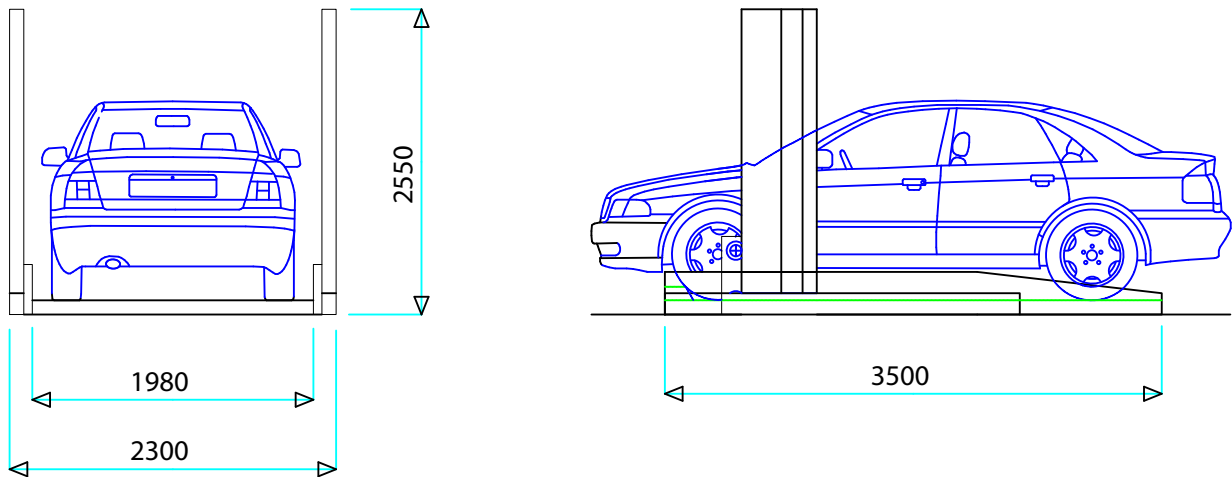

DOPPIO PARCHEGGIO

DUO BOX PARALLELO / PSA

SINGOLO PARCHEGGIO

 mbm BOX CAR SYSTEMS Magyarországi forgalmazó: COMP-SAFE Kft. 2800 Tatabánya, Sárberki üzletsor Telefon/fax: +36 (34) 317-773 Mobil: +36 (20) 941-2474	DESCRIZIONE PARCHEGGIO DUO BOX PARALLELO MODELLO : PSA	N° DISEGNO MBM 75 C
	CLIENTE	REVIS.