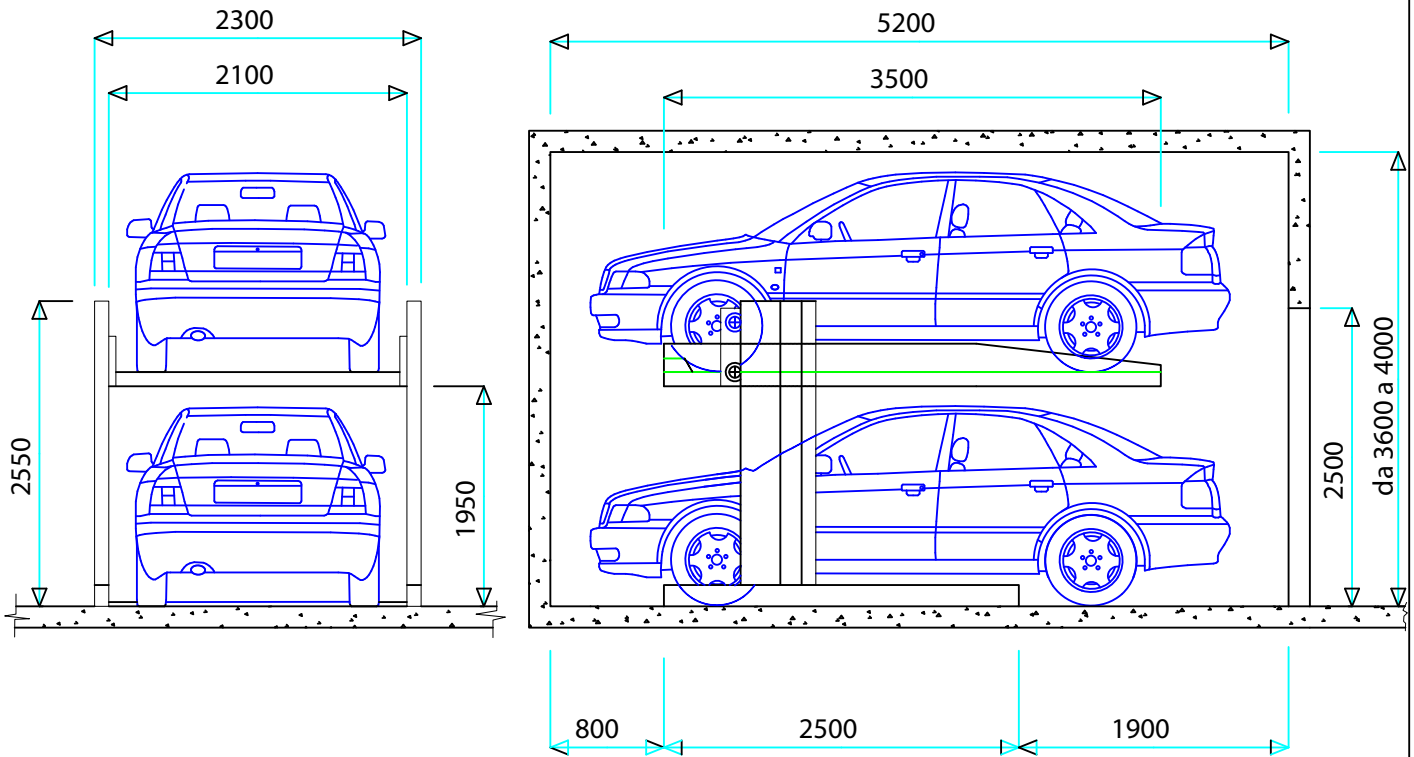

DOPPIO PARCHEGGIO

DUO BOX PARALLELO / PSA

SINGOLO PARCHEGGIO

 mbm BOX CAR SYSTEMS Magyarországi forgalmazó: COMP-SAFE Kft. 2800 Tatabánya, Sárberki üzletsor Telefon/fax: +36 (34) 317-773 Mobil: +36 (20) 941-2474	DESCRIZIONE PARCHEGGIO DUO BOX PARALLELO MODELLO : PSA	N° DISEGNO MBM 75 C
	CLIENTE	REVIS.