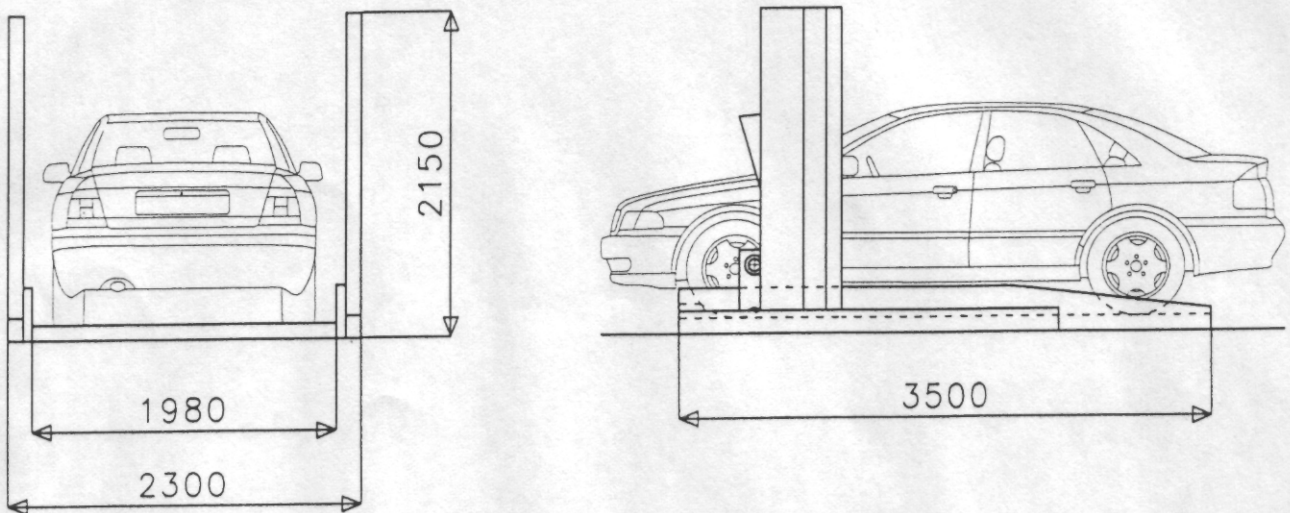

# DOPPIO PARCHEGGIO INCLINATO 16°

ALLEGATO  
C

## SINGOLO PARCHEGGIO

Magyarországi forgalmazó:  
COMP-SAFE Kft.  
2800 Tatabánya, Sárberki üzletsor

Tel/fax: +36(34)317-773

DESCRIZIONE  
PARCHEGGIO DUO BOX PARALLELO  
MODELLO : P / 16°

N° DI SEGN.  
MBM 77