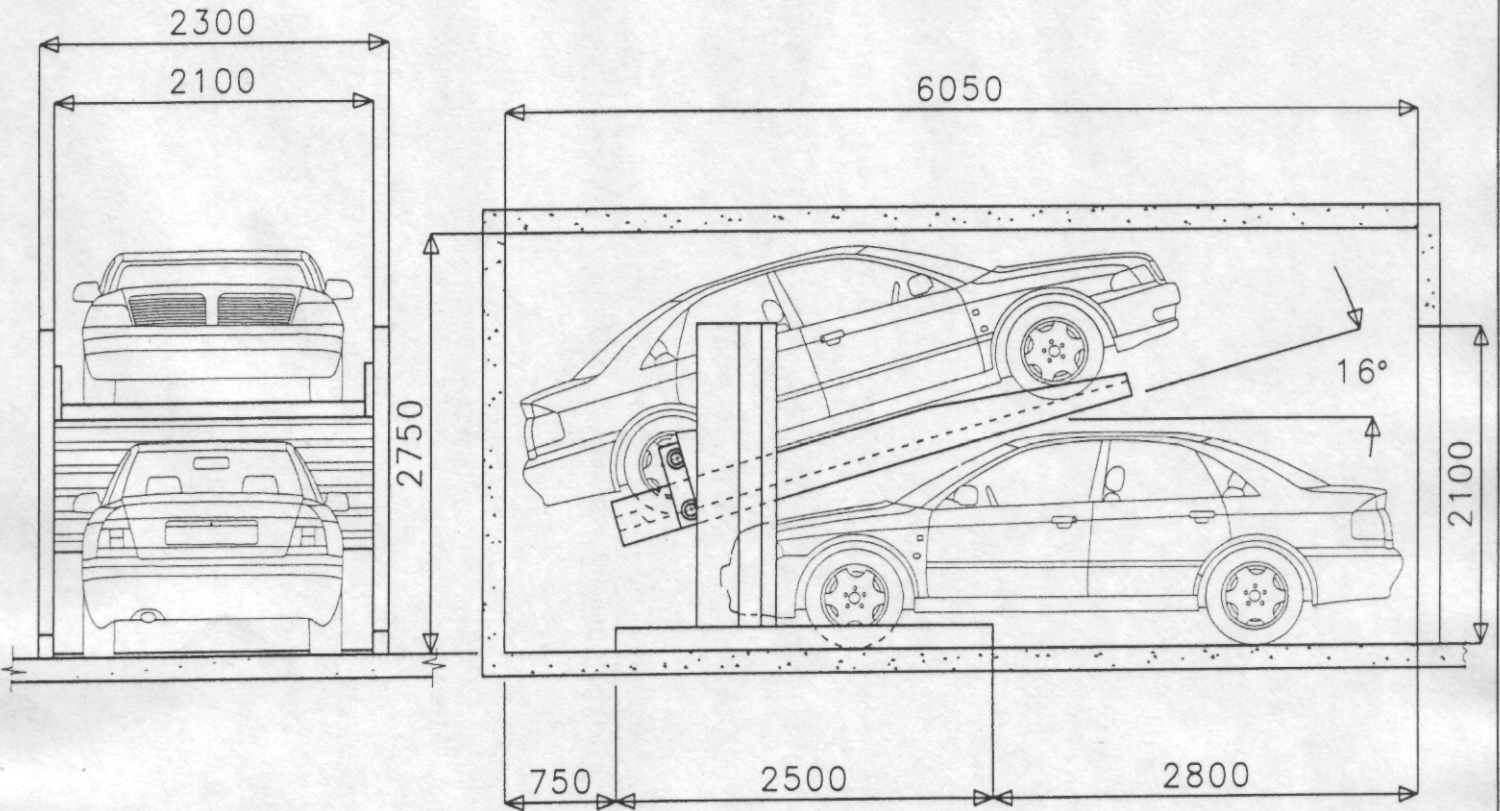

# DOPPIO PARCHEGGIO INCLINATO 16°

ALLEGATO  
C

## DUO BOX PARALLELO / P

## SINGOLO PARCHEGGIO

Magyarországi forgalmazó:  
COMP-SAFE Kft.  
2800 Tatabánya, Sárberki üzletsor

Tel/fax: +36(34)317-773

DESCRIZIONE  
PARCHEGGIO DUO BOX PARALLELO  
MODELLO : P / 16°

N° DI SEGN.  
MBM 77