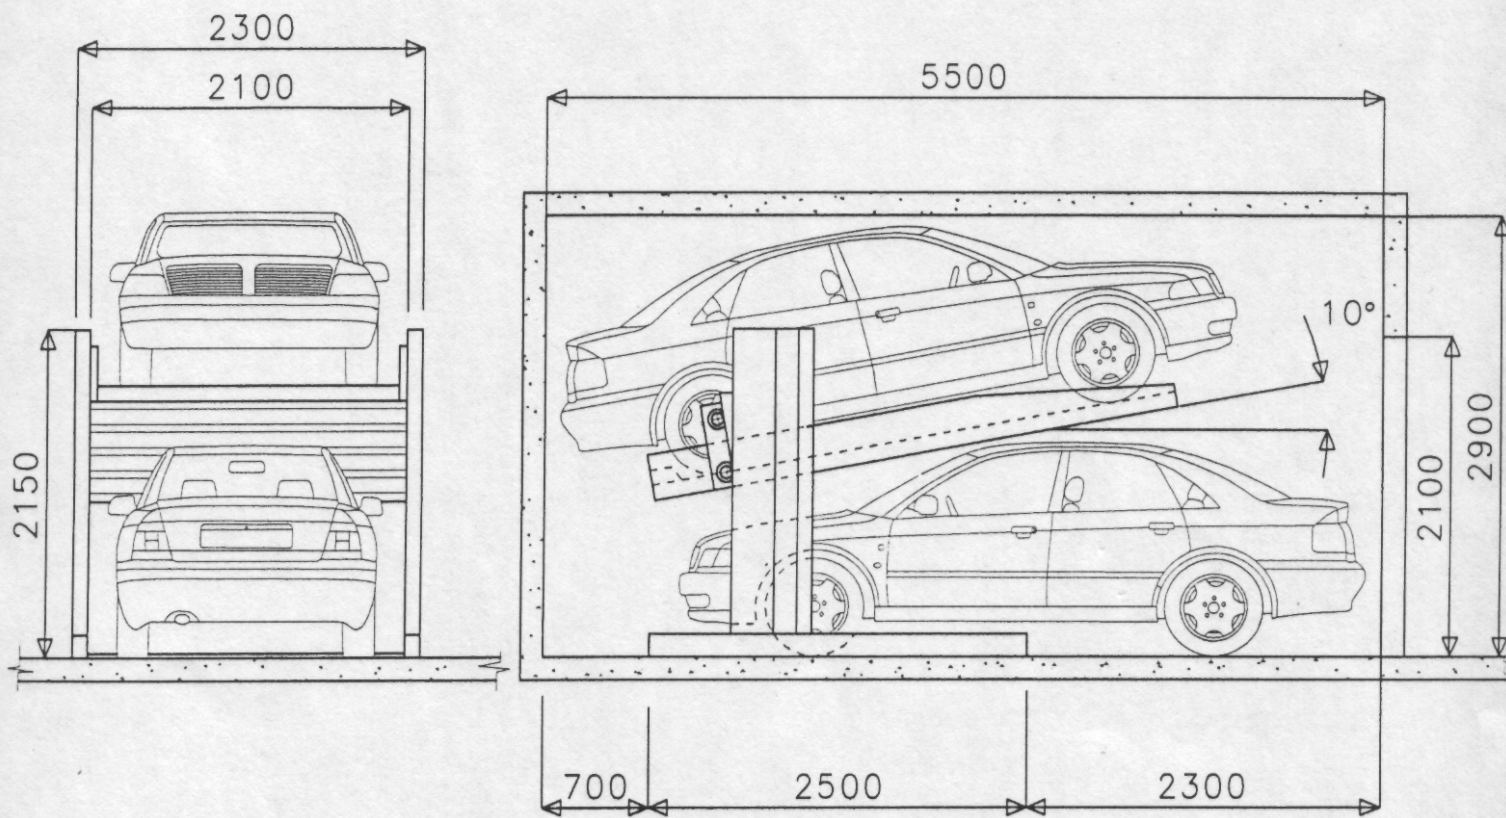

# DOPPIO PARCHEGGIO INCLINATO 10°

ALLEGATO  
B

## DUO BOX PARALLELO / P

## SINGOLO PARCHEGGIO

Magyarországi forgalmazó:  
COMP-SAFE Kft.  
2800 Tatabánya, Sárberki üzletsor

Tel/fax: +36(34)317-773

DESCRIZIONE  
PARCHEGGIO DUO BOX PARALLELO  
MODELLO : P /10°

N° DISEGNO  
MBM 76