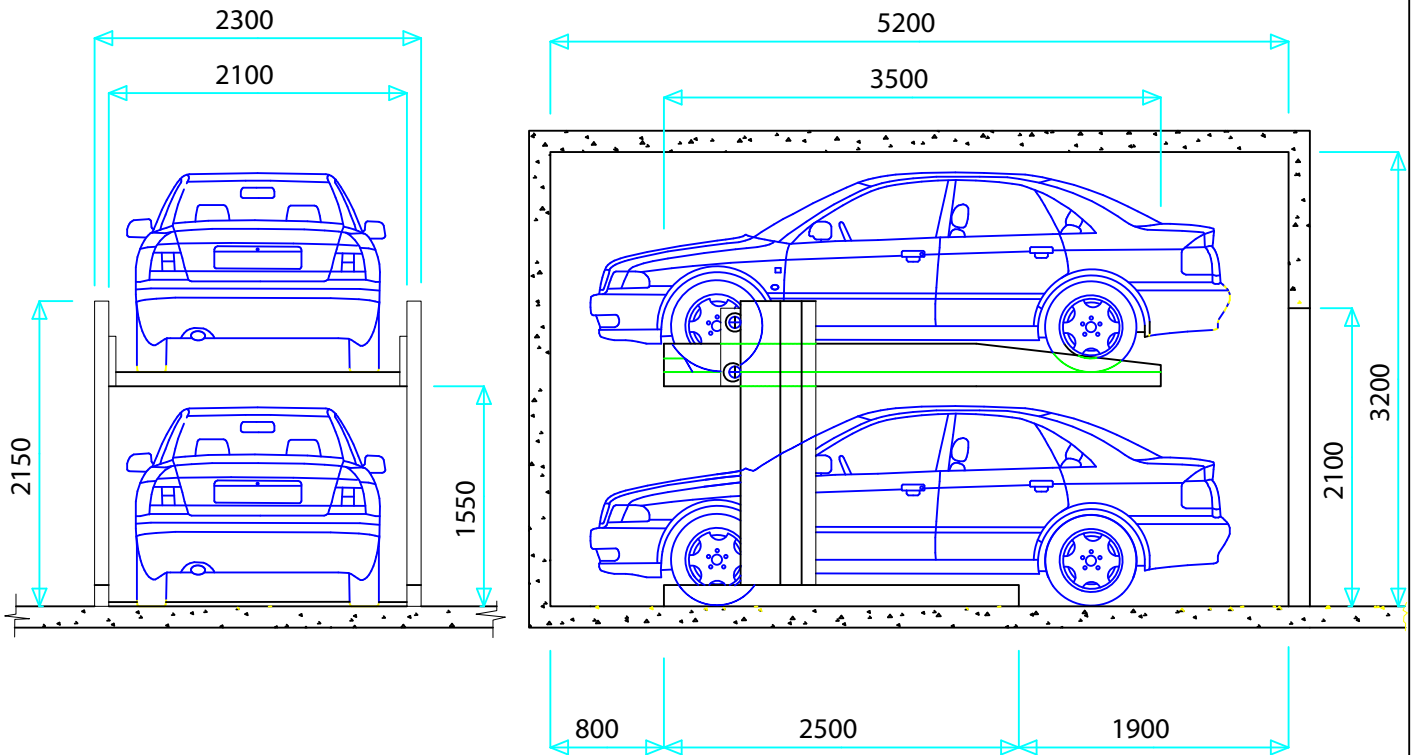

DOPPIO PARCHEGGIO

DUO BOX PARALLELO / P

SINGOLO PARCHEGGIO

Magyarországi forgalmazó:
COMP-SAFE Kft.
2800 Tatabánya, Sárberki üzletsor

Telefon/fax: +36 (34) 317-773 - Mobil: +36 (20) 941-2474

DESCRIZIONE

PARCHEGGIO DUO BOX PARALLELO

MODELLO : P

N° DISEGNO

MBM 75

REVIS.

CLIENTE