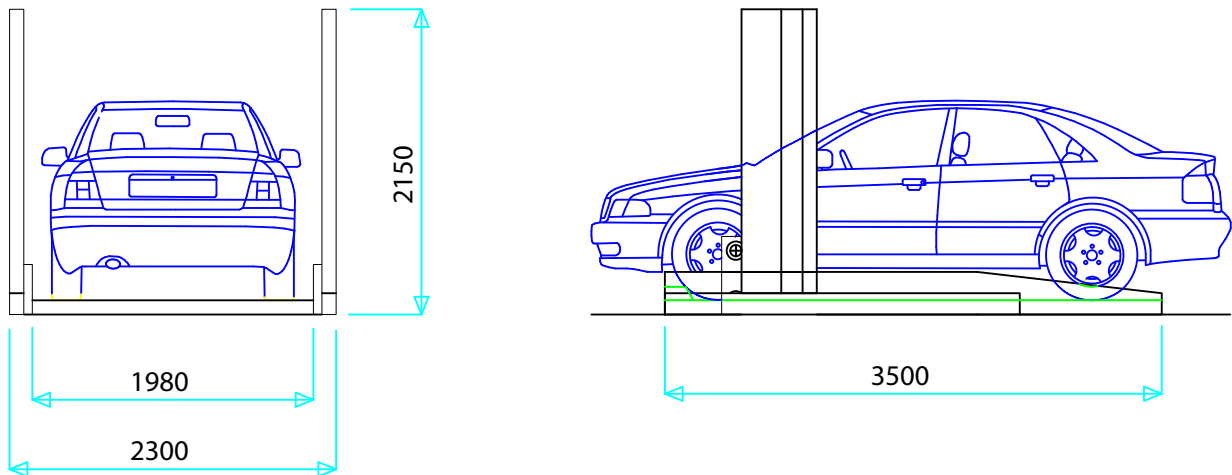

DOPPIO PARCHEGGIO

DUO BOX PARALLELO / P

SINGOLO PARCHEGGIO

Magyarországi forgalmazó:
COMP-SAFE Kft.
2800 Tatabánya, Sárberki üzletsor

Telefon/fax: +36 (34) 317-773 - Mobil: +36 (20) 941-2474

DESCRIZIONE

PARCHEGGIO DUO BOX PARALLELO