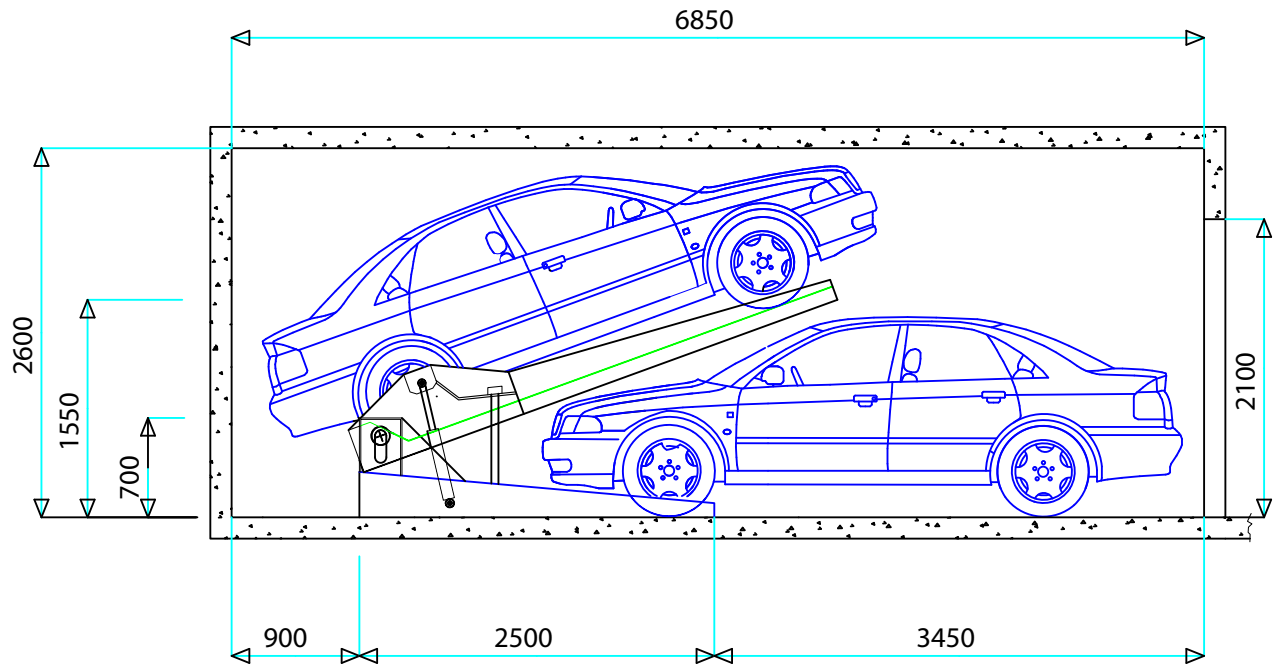

DOPPIO PARCHEGGIO " CUNEO "

Magyarországi forgalmazó:
 COMP-SAFE Kft.
 2800 Tatabánya, Sárberki üzletsor
 Telefon/fax: +36 (34) 317-773 Mobil: +36 (20) 941-2474

DESCRIZIONE	N° DISEGNO
PARCHEGGIO DUO BOX	MBM 78
MODELLO : CUNEO	REVIS.
CLIENTE	