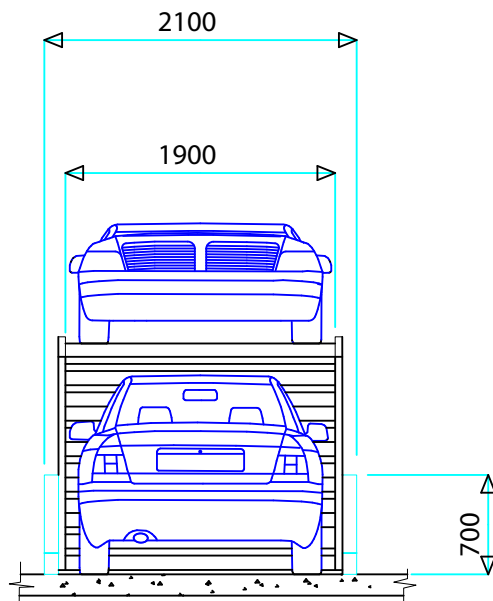

DOPPIO PARCHEGGIO " CUNEO "

Magyarországi forgalmazó:
 COMP-SAFE Kft.
 2800 Tatabánya, Sárberki üzletsor
 Telefon/fax: +36 (34) 317-773 Mobil: +36 (20) 941-2474

DESCRIZIONE	N° DISEGNO
PARCHEGGIO DUO BOX	MBM 78
MODELLO : CUNEO	REVIS.
CLIENTE	